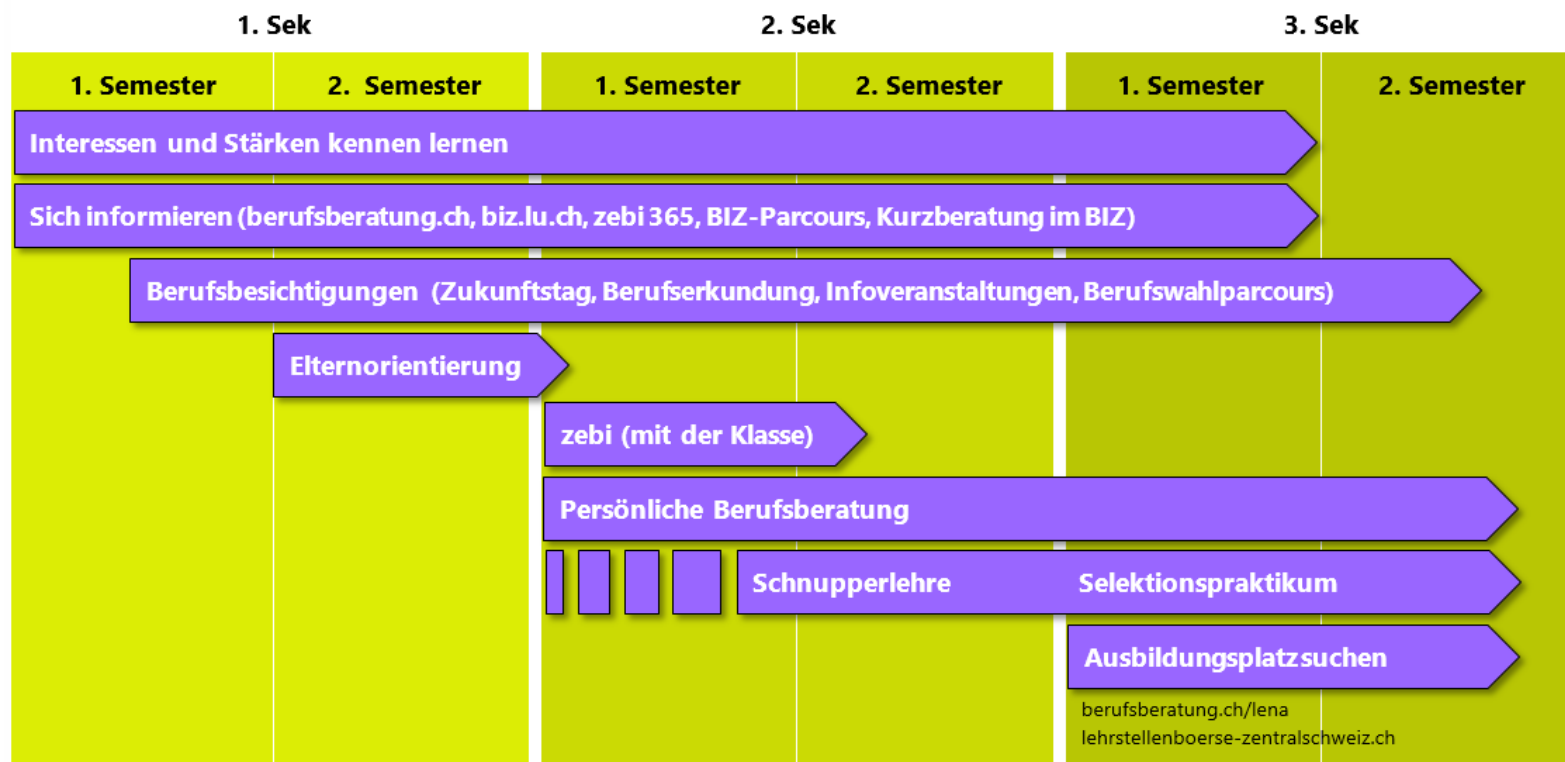

Steckbrief

- Hochbauzeichner EFZ, 2008 – 2012
- Maurer EFZ, 2014-2016
- Vorarbeiter, 2017-2018
- Polier, 2019-2020
- Dipl. Bauführer HF, 2020-2022

Durchstarten mit der BM SEK+

Mit der Berufsmaturität schon in der 3. Sek starten – ein Angebot für leistungsstarke Schülerinnen und Schüler mit Perspektive technische oder gewerbliche Berufslehre

Weitere Informationen

www.beruf.lu.ch/bmseklus

14.11.2023

Der duale Bildungsweg

Schnuppernachmittag und
Informationsveranstaltung
Mittwoch, 15. November 2023

Murats Weg zum Sozialarbeiter

Vom Gärtner EFZ zum Sozialarbeiter, Bachelor Fachhochschule

Nächste Schritte

Berufswahlfahrplan Kanton Luzern

Angebote BIZ

- Berufsinformationszentrum www.biz.lu.ch:
- Kurzberatungen nachmittags (ohne Anmeldung)
- Berufswahlinformationsveranstaltungen für Eltern der 1. Sek am BIZ
- Bewerbungsscheck für Jugendliche (Mittwochnachmittag)
- Berufsberatungsgespräch