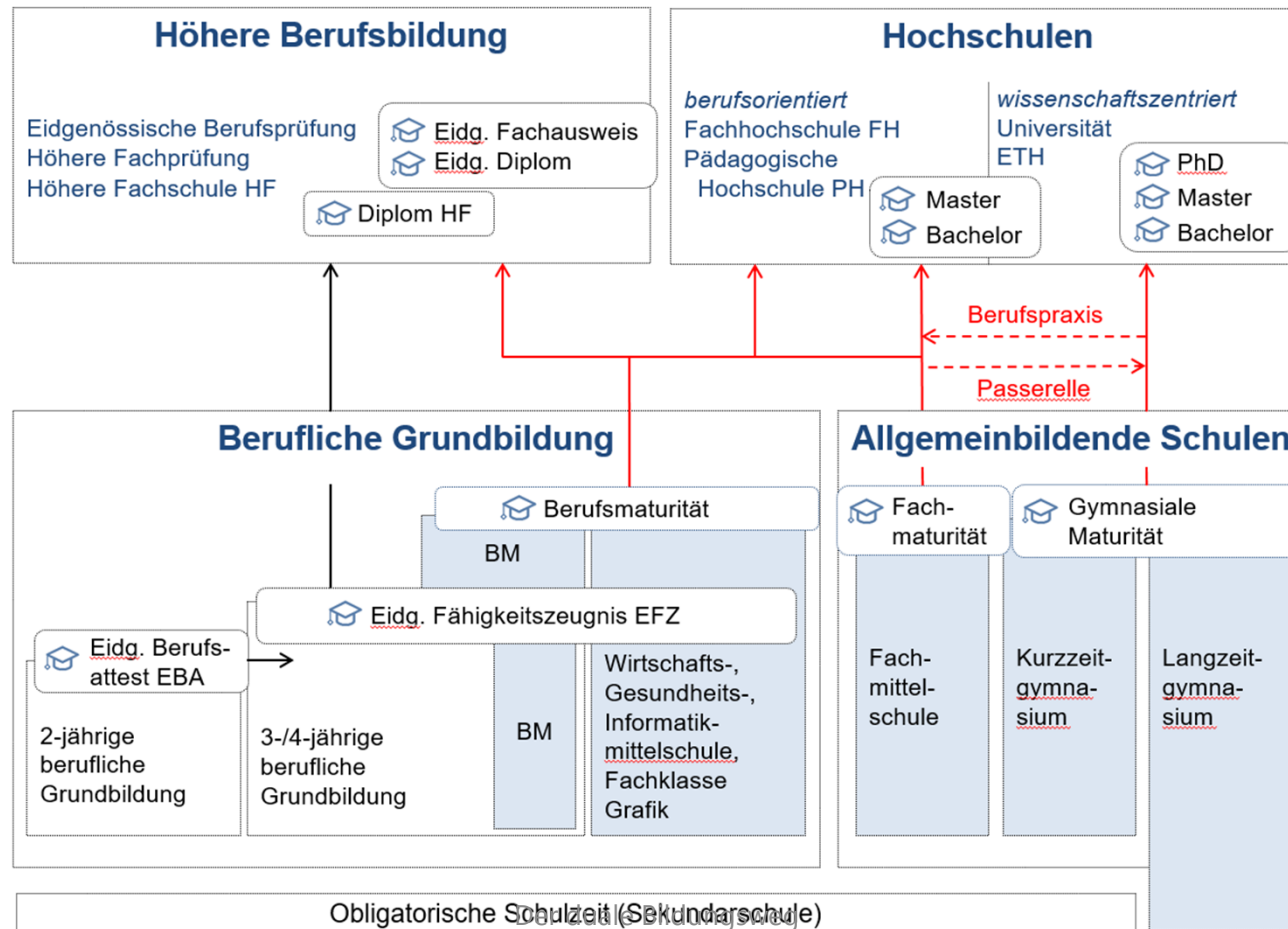

Der duale Bildungsweg
Mit einer praxisnahen Ausbildung in die Zukunft

Michael Fischer

Berufsbildner bei Aregger AG Buttisholz

Steckbrief

- Hochbauzeichner EFZ, 2008 – 2012
- Maurer EFZ, 2014-2016
- Vorarbeiter, 2017-2018
- Polier, 2019-2020
- Dipl. Bauführer HF, 2020-2022

1 Ausbildung – 3 Lernorte

Berufsfachschule (Theorie)

Überbetriebliche Kurse (Praxis)

Lehrbetrieb (Praxis)

Vorzüge der Berufsbildung

Alles ist möglich...

Michael Fischer

Berufsbildner bei Aregger AG Buttisholz

Steckbrief

- Hochbauzeichner EFZ, 2008 – 2012
- Maurer EFZ, 2014-2016
- Vorarbeiter, 2017-2018
- Polier, 2019-2020
- Dipl. Bauführer HF, 2020-2022

Durchstarten mit der BM SEK+

Mit der Berufsmaturität schon in der 3. Sek starten – ein Angebot für leistungsstarke Schülerinnen und Schüler mit Perspektive technische oder gewerbliche Berufslehre

Weitere Informationen

www.beruf.lu.ch/bmseklus

14.11.2023

Der duale Bildungsweg

Schnuppernachmittag und
Informationsveranstaltung
Mittwoch, 15. November 2023

Murats Weg zum Sozialarbeiter

Vom Gärtner EFZ zum Sozialarbeiter, Bachelor Fachhochschule